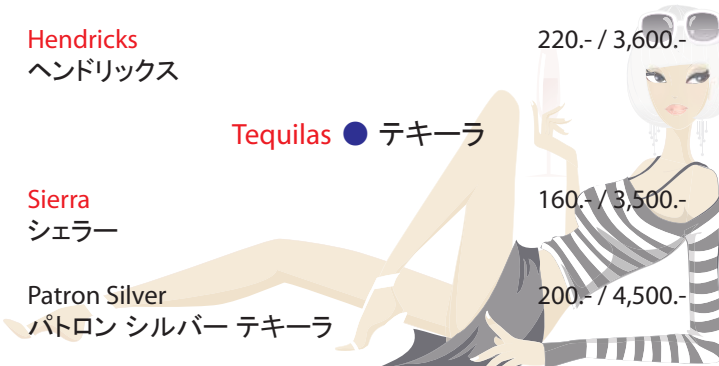

Tequilas ● テキーラ

Sierra シエラ	160.- / 3,500.-
Patron Silver パトロン シルバー テキーラ	200.- / 4,500.-